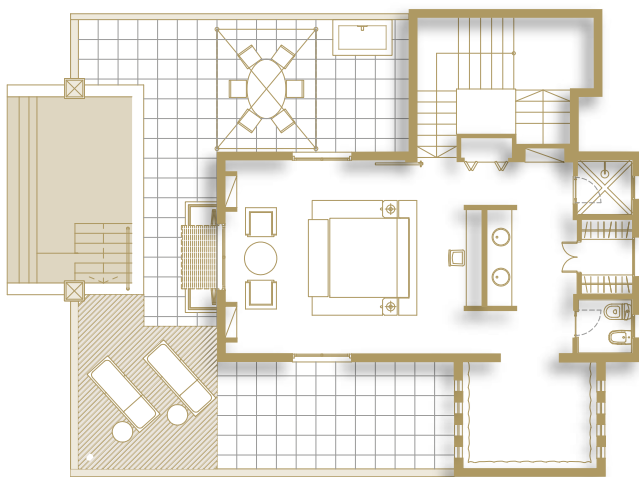

Las Villas
THE TAIS

Villas Las Retamas

Costa Adeje • Tenerife

www.bahia-duque.com

VILLA LAS RETAMAS

Votre paradis privé vous attend...

La villa Las Retamas se caractérise par sa distribution sur deux étages. L'étage inférieur dispose d'un grand salon et d'une cuisine américaine complètement équipée, créant une pièce ouverte au style moderne et élégant.

À l'étage supérieur se trouve la chambre à coucher, dans laquelle se distingue un petit balcon avec des vues magnifiques et la très grande salle de bain équipée d'une baignoire spectaculaire encastrée en pierre basaltique avec mansarde de lumière naturelle et disposant des produits de la marque Aqua di Parma.

VILLA LAS RETAMAS

Planta alta étage supérieur

Planta baja étage inférieur

Surface des parcelles	De 189 m ² à 250 m ² .
Surface construite	157 m ² .
Jardins	De 12 m ² à 71 m ² .
Mètres de terrasse ensoleillée	Entre 91 m ² et 101 m ² , avec deux pergolas et un porche équipé de mobilier, douche et chaises longues.
Piscine	Piscine « infinity » de 12 m ² , totalement équipée.
Chambres	Une chambre double avec mobilier, totalement équipée.
Salles de bain	Des toilettes au rez-de-chaussée et une grande salle de bain au premier étage, avec des secteurs de douche et de bain indépendants, une baignoire entourée de pierre basaltique, couverte par une mansarde et des placards encastrés vitrés.
Éclairage	Système d'éclairage intelligent
Matériaux	Pierre volcanique, céramique, marbre, acier, bois nobles.
Équipements audiovisuels	Équipement de musique Hi-Fi Bang Et Olufsen, deux télévisions de 42", musique d'ambiance, connexion Internet
Air conditionné	Dans toutes les pièces de la villa.
Décoration	L'architecte d'intérieur Pascua Ortega est le créateur de ce mobilier exclusif.