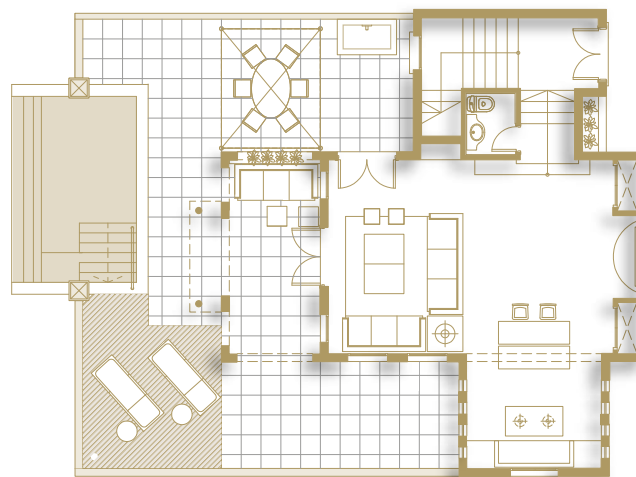

Las Villas
THE TAIS

Villas Las Retamas

Costa Adeje • Tenerife

www.bahia-duque.com

VILLA LAS RETAMAS

Votre paradis privé vous attend...

La villa Las Retamas se caractérise par sa distribution sur deux étages. L'étage inférieur dispose d'un grand salon et d'une cuisine américaine complètement équipée, créant une pièce ouverte au style moderne et élégant.

À l'étage supérieur se trouve la chambre à coucher, dans laquelle se distingue un petit balcon avec des vues magnifiques et la très grande salle de bain équipée d'une baignoire spectaculaire encastrée en pierre basaltique avec mansarde de lumière naturelle et disposant des produits de la marque Aqua di Parma.

VILLA LAS RETAMAS

Planta alta étage supérieur

Planta baja étage inférieur

Surface des parcelles	De 189 m ² à 250 m ² .
Surface construite	157 m ² .
Jardins	De 12 m ² à 71 m ² .
Mètres de terrasse ensoleillée	Entre 91 m ² et 101 m ² , avec deux pergolas et un porche équipé de mobilier, douche et chaises longues.
Piscine	Piscine « infinity » de 12 m ² , totalement équipée.
Chambres	Une chambre double avec mobilier, totalement équipée.
Salles de bain	Des toilettes au rez-de-chaussée et une grande salle de bain au premier étage, avec des secteurs de douche et de bain indépendants, une baignoire entourée de pierre basaltique, couverte par une mansarde et des placards encastrés vitrés.
Éclairage	Système d'éclairage intelligent
Matériaux	Pierre volcanique, céramique, marbre, acier, bois nobles.
Équipements audiovisuels	Équipement de musique Hi-Fi Bang Et Olufsen, deux télévisions de 42", musique d'ambiance, connexion Internet
Air conditionné	Dans toutes les pièces de la villa.
Décoration	L'architecte d'intérieur Pascua Ortega est le créateur de ce mobilier exclusif.