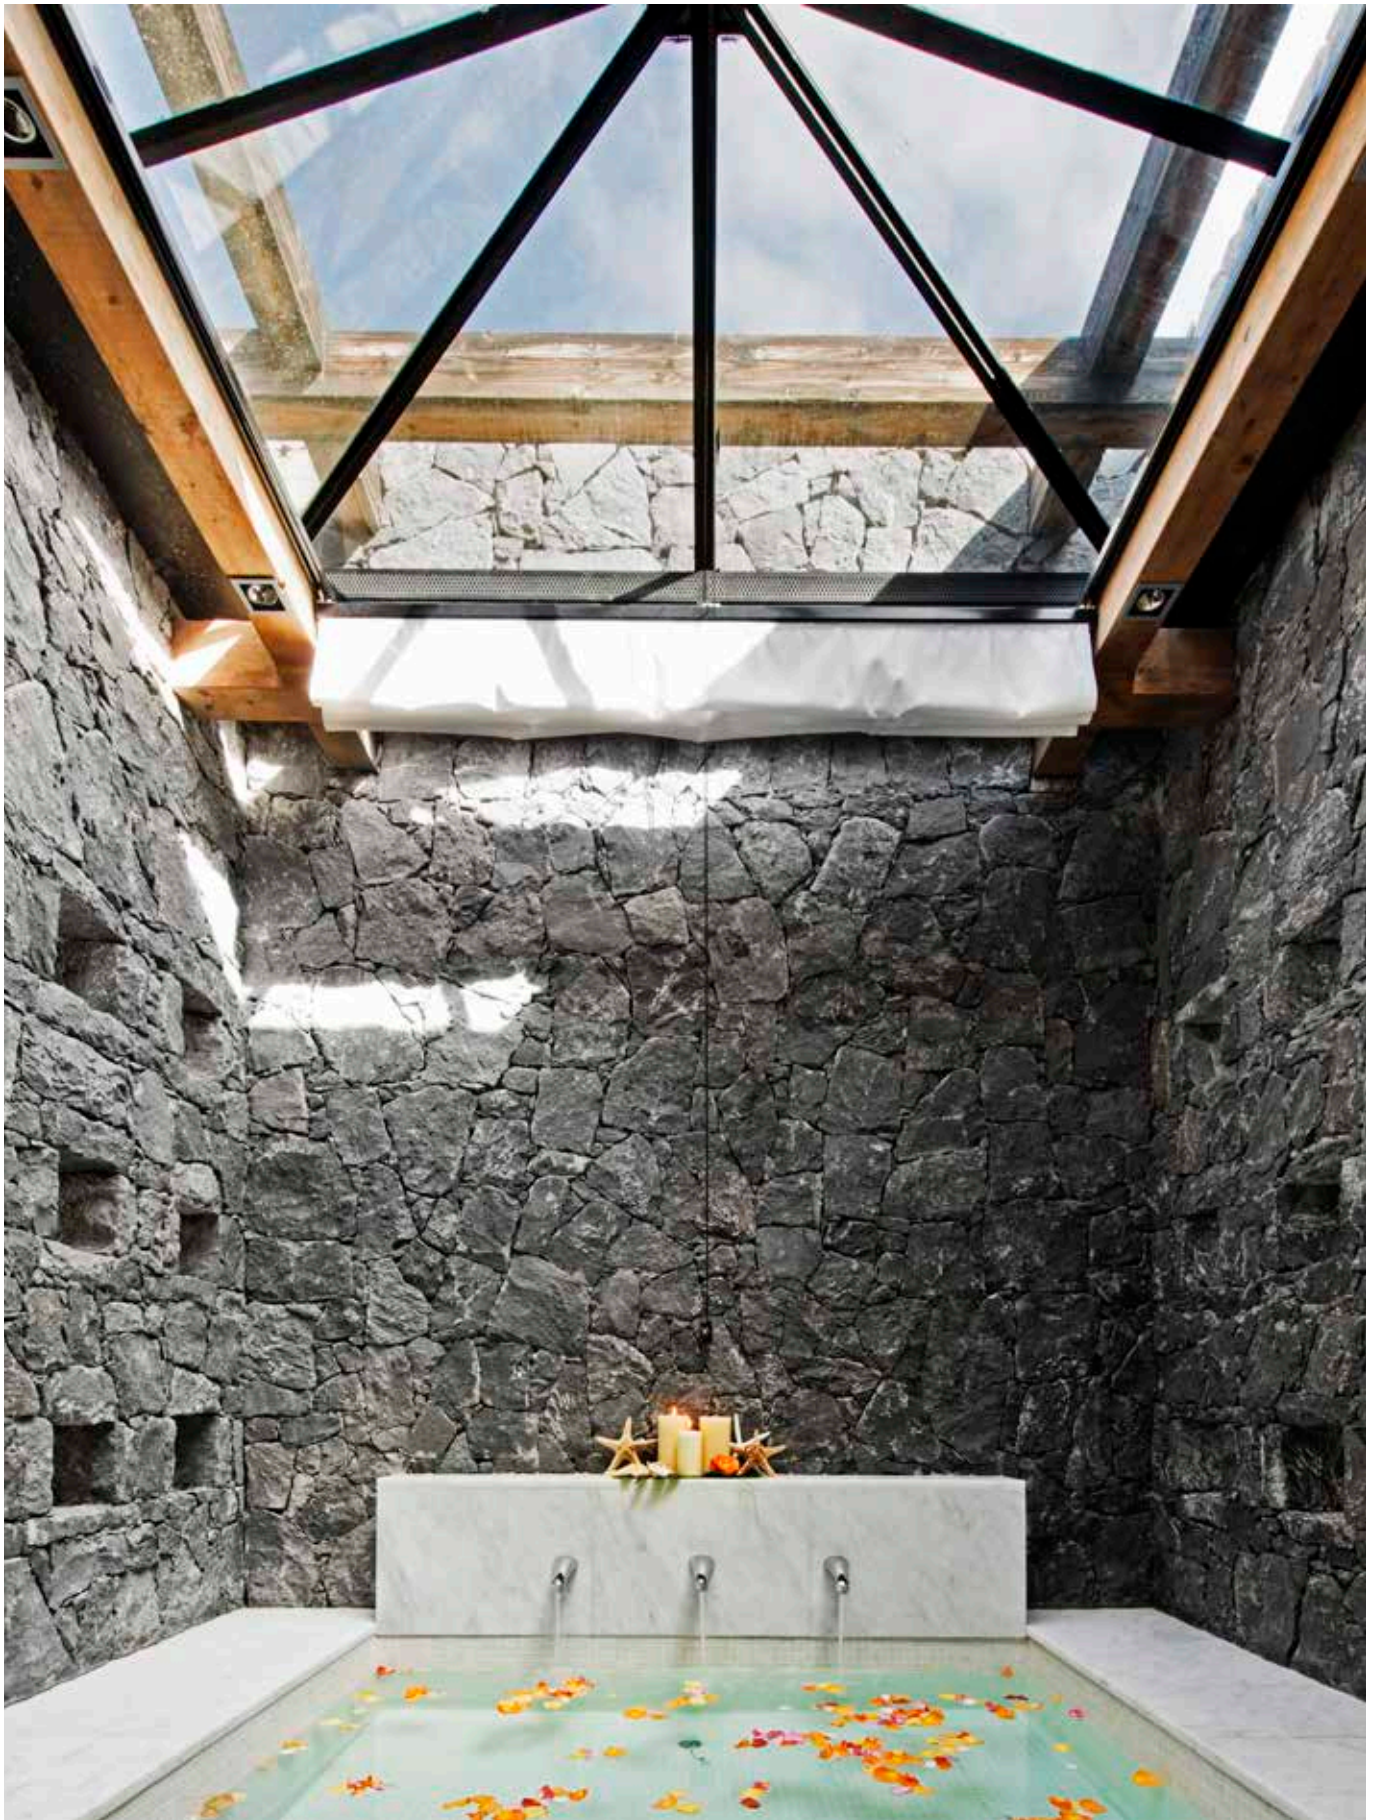

Las Villas
THE TAIS

Villas Las Retamas

Costa Adeje • Tenerife

www.bahia-duque.com

VILLA LAS RETAMAS

Votre paradis privé vous attend...

La villa Las Retamas se caractérise par sa distribution sur deux étages. L'étage inférieur dispose d'un grand salon et d'une cuisine américaine complètement équipée, créant une pièce ouverte au style moderne et élégant.

À l'étage supérieur se trouve la chambre à coucher, dans laquelle se distingue un petit balcon avec des vues magnifiques et la très grande salle de bain équipée d'une baignoire spectaculaire encastrée en pierre basaltique avec mansarde de lumière naturelle et disposant des produits de la marque Aqua di Parma.

La villa a été décorée par Pascua Ortega, décorateur d'intérieur prestigieux, avec des meubles créés exclusivement pour ce projet. Ils se distinguent par l'utilisation de tissus délicats comme le coton égyptien.

VILLA LAS RETAMAS

Planta alta étage supérieur

Planta baja étage inférieur

Surface des parcelles	De 189 m ² à 250 m ² .
Surface construite	157 m ² .
Jardins	De 12 m ² à 71 m ² .
Mètres de terrasse ensoleillée	Entre 91 m ² et 101 m ² , avec deux pergolas et un porche équipé de mobilier, douche et chaises longues.
Piscine	Piscine « infinity » de 12 m ² , totalement équipée.
Chambres	Une chambre double avec mobilier, totalement équipée.
Salles de bain	Des toilettes au rez-de-chaussée et une grande salle de bain au premier étage, avec des secteurs de douche et de bain indépendants, une baignoire entourée de pierre basaltique, couverte par une mansarde et des placards encastrés vitrés.
Éclairage	Système d'éclairage intelligent
Matériaux	Pierre volcanique, céramique, marbre, acier, bois nobles.
Équipements audiovisuels	Équipement de musique Hi-Fi Bang Et Olufsen, deux télévisions de 42", musique d'ambiance, connexion Internet
Air conditionné	Dans toutes les pièces de la villa.
Décoration	L'architecte d'intérieur Pascua Ortega est le créateur de ce mobilier exclusif.