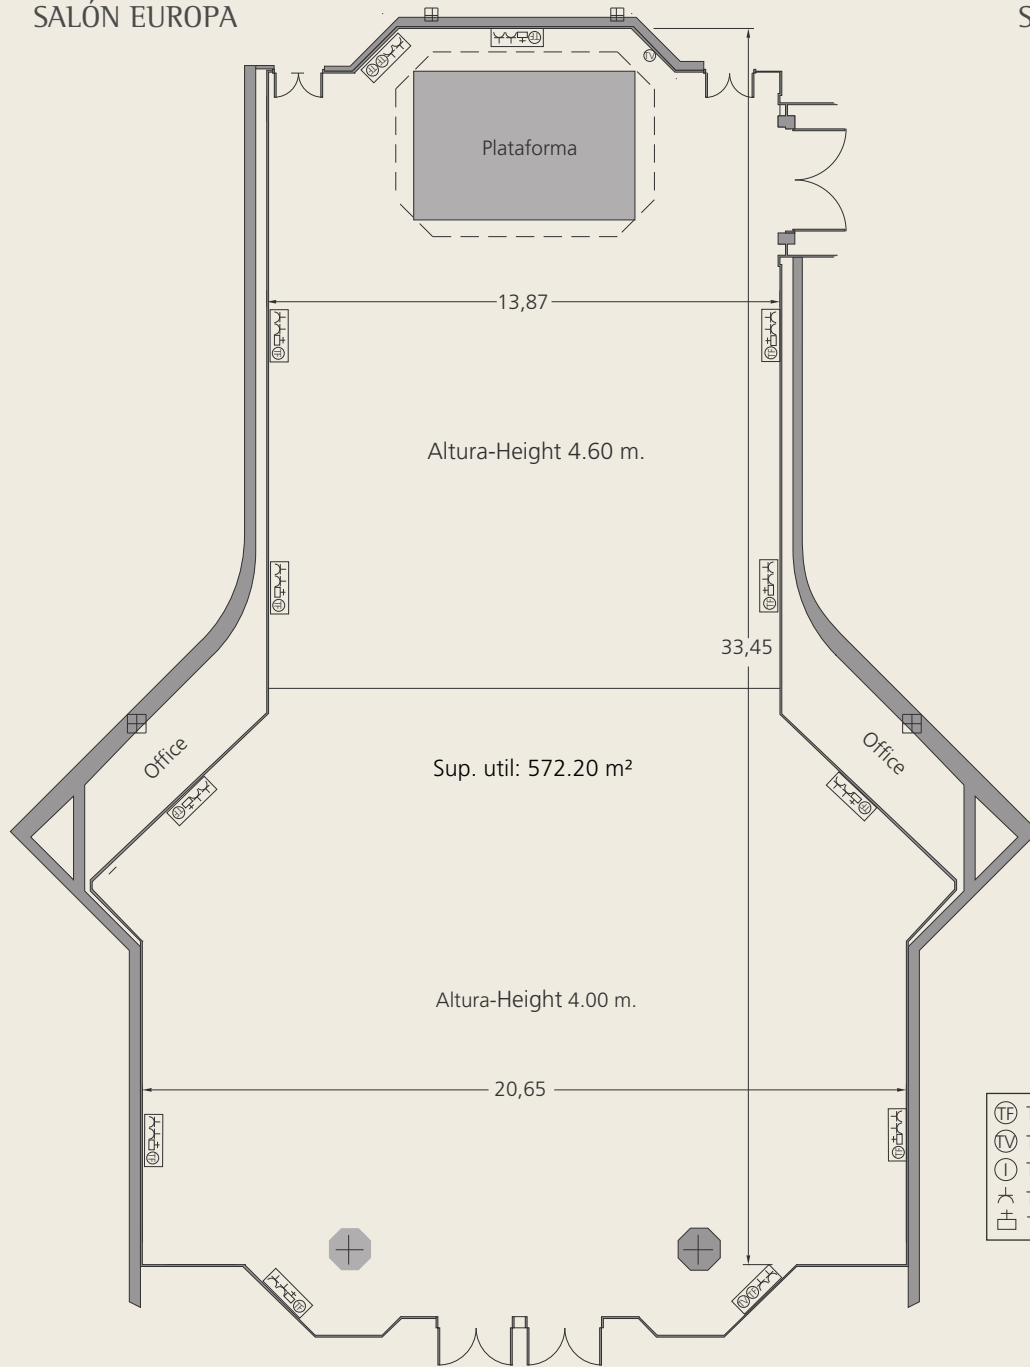

SALÓN EUROPA