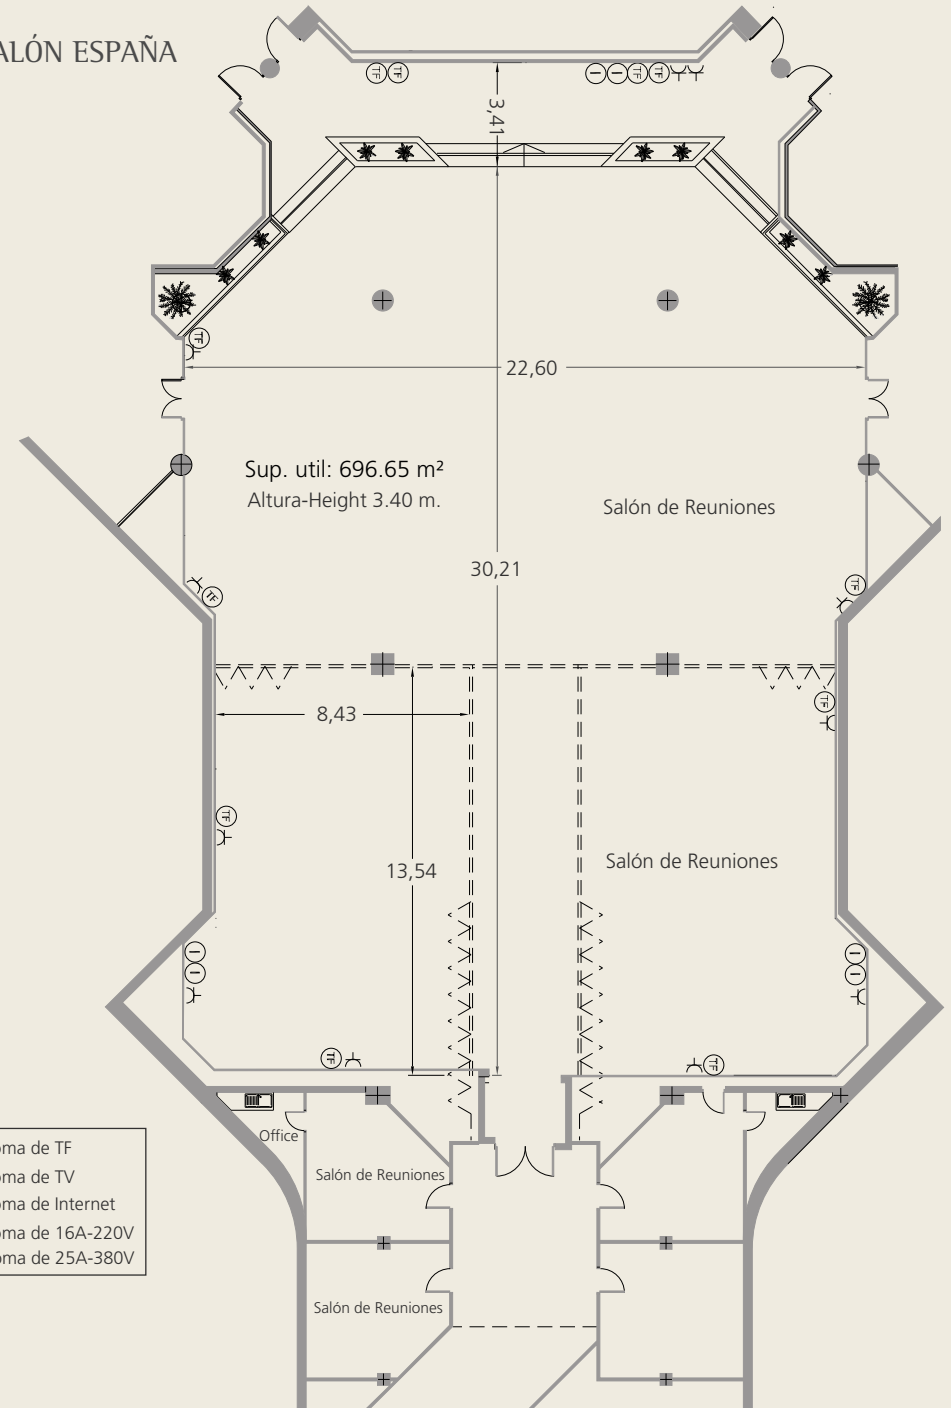

SALÓN ESPAÑA

- Ⓣ Toma de TF
- Ⓥ Toma de TV
- Ⓛ Toma de Internet
- Ⓜ Toma de 16A-220V
- Ⓜ Toma de 25A-380V